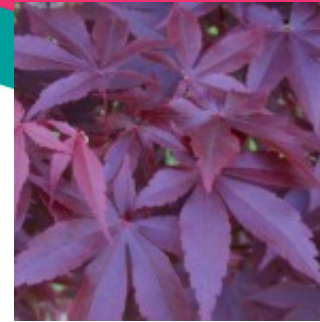

**Pépinière
BROWN**
ENTREPRENEUR PAYSAGER

ARBUSTES

ACER PALMATUM 'EMPEROR ONE'

Érable japonais Emperor One

Cultivar très vigoureux. Demande un sol riche et bien drainé. Besoin d'une protection hivernale. Le feuillage apparaît deux semaines après les autres cultivars évitant ainsi les gels tardifs. Le feuillage est d'une coloration rouge pourpre.

Caractéristiques :

Hauteur :
2,5 m

Largeur :
2 m

Zone de rusticité :
5

Exposition :
Soleil, mi-ombre

Coloris :
Feuillage rouge-pourpre été comme
automne

Floraison :
Aucune

Pour plus d'information : 450 347-1462