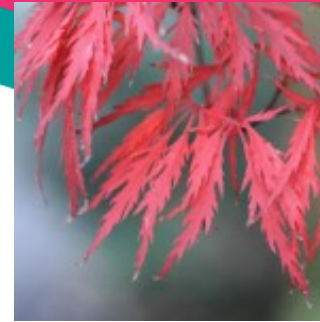

Pépinière
BROWN
ENTREPRENEUR PAYSAGER

ARBUSTES

ACER PALMATUM 'RED DRAGON'

Érable japonais 'Red Dragon'

Forme pleureur et arrondie. Feuillage bien dentelé, rouge écarlate puis pourpre foncé. Garde son coloris aussi bien au soleil qu'à la mi-ombre. Coloration automnale rouge brillant. Demande une protection hivernale.

Caractéristiques :

Hauteur :
1,7 m

Largeur :
1,7 m

Zone de rusticité :
5

Exposition :
Soleil, mi-ombre

Coloris :
Feuillage rouge devenant pourpre

Floraison :
Aucune

Pour plus d'information : 450 347-1462