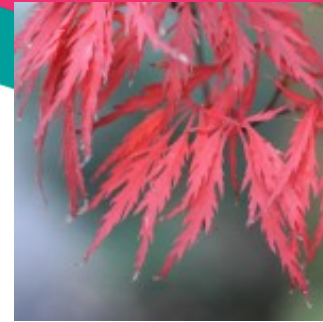

**Pépinière  
BROWN**  
ENTREPRENEUR PAYSAGER

ARBUSTES

## ACER PALMATUM 'RED DRAGON'

Érable japonais 'Red Dragon'

Forme pleureur et arrondie. Feuillage bien dentelé, rouge écarlate puis pourpre foncé. Garde son coloris aussi bien au soleil qu'à la mi-ombre. Coloration automnale rouge brillant. Demande une protection hivernale.

### Caractéristiques :

**Hauteur :**  
1,7 m

**Largeur :**  
1,7 m

**Zone de rusticité :**  
5

**Exposition :**  
Soleil, mi-ombre

**Coloris :**  
Feuillage rouge devenant pourpre

**Floraison :**  
Aucune

Pour plus d'information : 450 347-1462