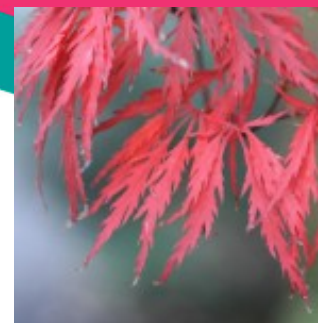

**Pépinière**  
**BROWN**  
ENTREPRENEUR PAYSAGER

ARBUSTES

## ACER PALMATUM 'RED DRAGON'

Érable japonais 'Red Dragon'

Forme pleureur et arrondie. Feuillage bien dentelé, rouge écarlate puis pourpre foncé. Garde son coloris aussi bien au soleil qu'à la mi-ombre. Coloration automnale rouge brillant. Demande une protection hivernale.

### Caractéristiques :

**Hauteur :**  
1,7 m

**Largeur :**  
1,7 m

**Zone de rusticité :**  
5

**Exposition :**  
Soleil, mi-ombre

**Coloris :**  
Feuillage rouge devenant pourpre

**Floraison :**  
Aucune

Pour plus d'information : 450 347-1462