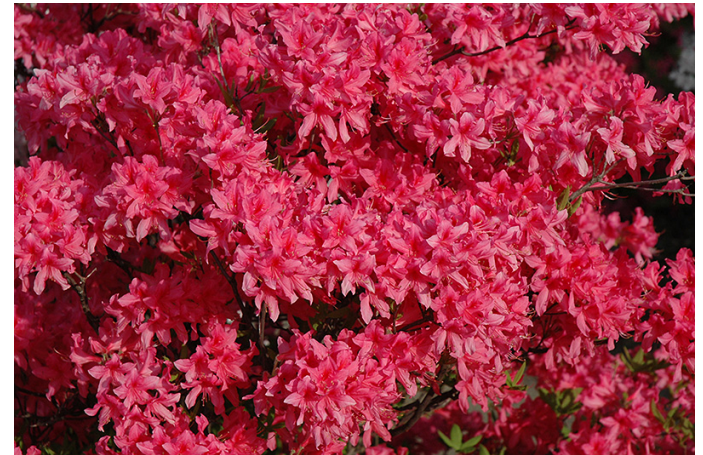

Pépinière
BROWN
ENTREPRENEUR PAYSAGER

ARBUSTES

AZALEA 'ROSY LIGHTS'

Azalée Rosy Lights

Fleurit en mai et juin. La couleur est éclatante et il y a beaucoup de fleurs. Le feuillage pousse après la floraison. Mettre une protection hivernale pour protéger des vents dominants.

Caractéristiques :

Hauteur :
1,2 m

Largeur :
1 m

Zone de rusticité :
4

Exposition :
Mi-ombre

Coloris :
Vert, feuillage persistant

Floraison :
Rose

Pour plus d'information : 450 347-1462