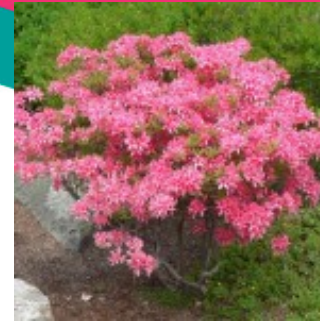

Pépinière
BROWN
ENTREPRENEUR PAYSAGER

ARBUSTES

AZALEA 'ROSY LIGHTS'

Azalée Rosy Lights

Fleurit en mai et juin. La couleur est éclatante et il y a beaucoup de fleurs. Le feuillage pousse après la floraison. Mettre une protection hivernale pour protéger des vents dominants.

Caractéristiques :

Hauteur :
1,2 m

Largeur :
1 m

Zone de rusticité :
4

Exposition :
Mi-ombre

Coloris :
Vert, feuillage persistant

Floraison :
Rose

Pour plus d'information : 450 347-1462