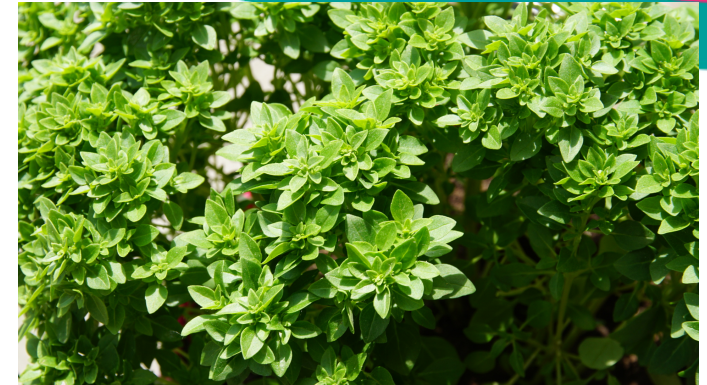

Pépinière
BROWN
ENTREPRENEUR PAYSAGER

FINES HERBES

Basilic à petites feuilles

basilicum Spicy Globe

Caractéristiques :

Ce basilic est très populaire pour la culture en pot, car il donne un petit plant arrondi. C'est une plante annuelle de 30 cm de hauteur. On utilise ses feuilles dans les soupes, les sauces, les omelettes et avec le poisson. Il aime un sol frais, fertile et bien drainé.

Médecine: Facilite les fonctions digestives et respiratoires, combat les gaz intestinaux, les ballonnements.