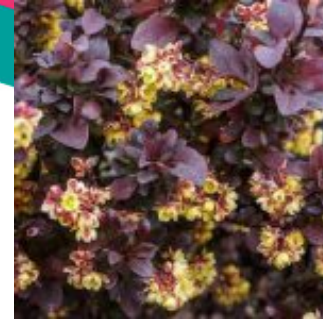

**Pépinière
BROWN**
ENTREPRENEUR PAYSAGER

ARBUSTES

Berberis thunbergii 'Concorde'

Berberis thunbergii 'Concorde'

Feuillage velouté aux nouvelles pousses rouge qui gardera sa belle coloration toute la saison en plein soleil. Floraison jaune en juin suivie de baies rouges.

Caractéristiques :

Hauteur :
90 cm

Largeur :
60 cm

Zone de rusticité :
3

Exposition :
Soleil, mi-ombre

Coloris :
Pourpre

Pour plus d'information : 450 347-1462