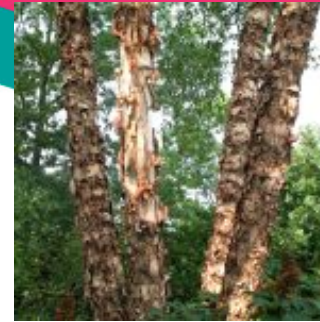

Pour plus d'information : 450 347-1462