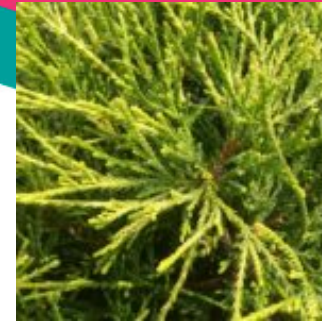

Pour plus d'information : 450 347-1462