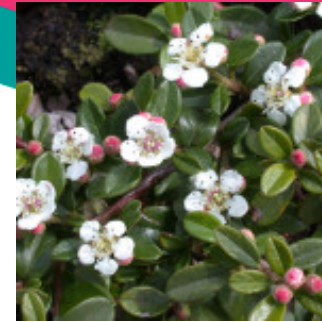

**Pépinière**  
**BROWN**  
ENTREPRENEUR PAYSAGER

ARBUSTES

## COTONEASTER 'CORAL BEAUTY'

Cotoneaster Coral Beauty

Arbuste au port étalé et dense avec un feuillage persistant. Il fleurit de mai à juin et produit de petites baies orange qui persisteront tout l'hiver.

### Caractéristiques :

**Hauteur :**  
90 cm

**Largeur :**  
1,5 m

**Zone de rusticité :**  
4

**Exposition :**  
Soleil à ombre

**Coloris :**  
Vert brillant

**Floraison :**  
Blanche

Pour plus d'information : 450 347-1462