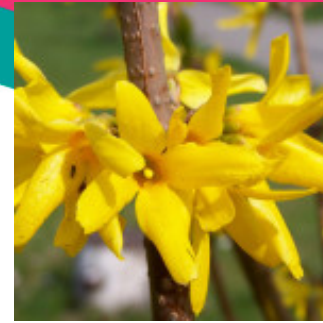

Pépinière
BROWN
ENTREPRENEUR PAYSAGER

ARBUSTES

Forsythia Show Off 'Sugar Baby'

Forsythia Show Off 'Sugar Baby'

Forsythia de forme plus compacte. Fleur jaune dorée avant l'apparition des feuilles au printemps. Facile d'entretien avec légère taille.

Caractéristiques :

Hauteur :
70 cm

Largeur :
70 cm

Zone de rusticité :
4

Exposition :
Soleil, mi-ombre

Coloris :
Vert foncé

Floraison :
Jaune doré

Pour plus d'information : 450 347-1462