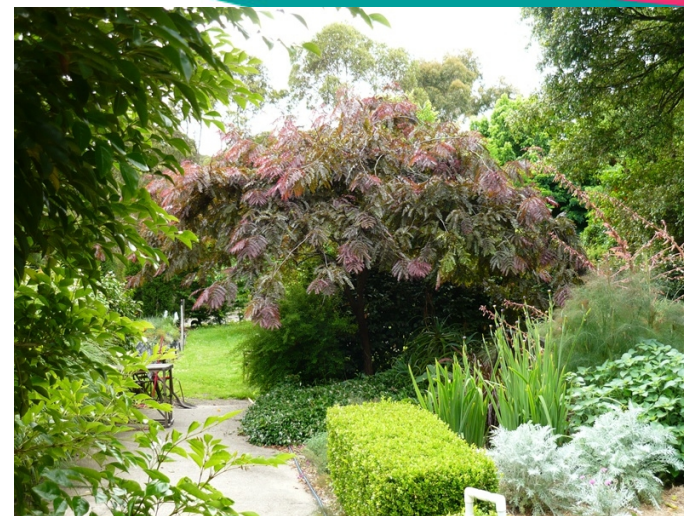

**Pépinière
BROWN**
ENTREPRENEUR PAYSAGER

ARBRES

Gleditsia tria. var. 'Ruby Lace'

Févier d'Amérique sans épine Ruby lace

Arbre au port arrondi sans épines et sans fruits. Son feuillage est rouge rubis au printemps, vert bronze en été et jaune à l'automne.

Caractéristiques :

Hauteur :
8 m

Largeur :
6 m

Zone de rusticité :
4

Exposition :
Soleil

Croissance :
Rapide

Humidité :
Moyenne

Taille :
Taille de formation seulement

Enracinement :
Superficiel