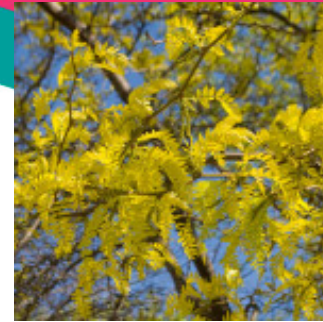

Pour plus d'information : 450 347-1462