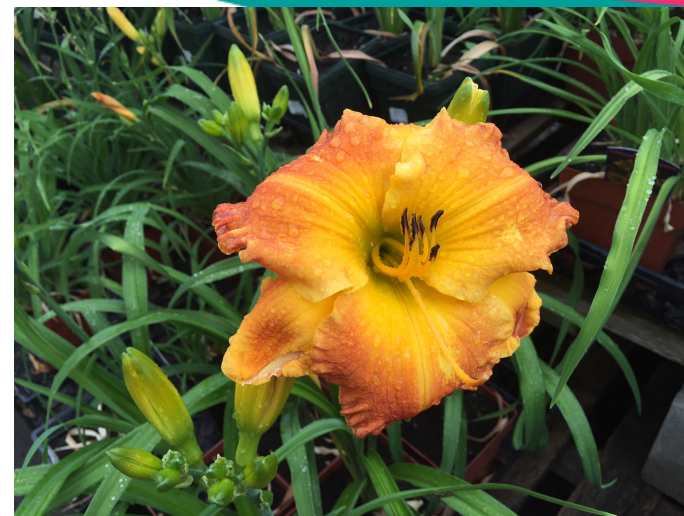

**Pépinière**  
**BROWN**  
ENTREPRENEUR PAYSAGER

VIVACES

## Hemerocallis 'Turtle Island'

Hémérocalle 'Turtle Island'

### Caractéristiques :

Fleur simple jaune aux marges orangé. Elle pousse à 60 cm de hauteur.

Pour plus d'information : 450 347-1462