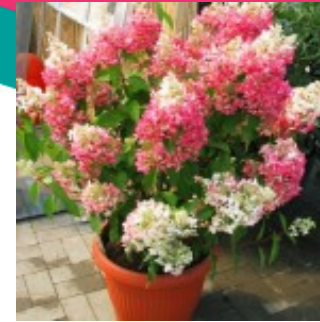

**Pépinière
BROWN**
ENTREPRENEUR PAYSAGER

ARBUSTES

HYDRANGEA PANICULATA 'PINKY WINKY'

Hydrangée Pinky Winky

Fleurs pouvant atteindre 20 cm de diamètre, blanc crème devenant rose foncé à l'automne. Tiges robustes. Tailler les fleurs séchées à l'automne.

Caractéristiques :

Hauteur :
1,5 m

Largeur :
1 m

Zone de rusticité :
3

Exposition :
Soleil, mi-ombre

Coloris :
Vert

Floraison :
Blanc crème devenant rose foncé à rouge

Pour plus d'information : 450 347-1462