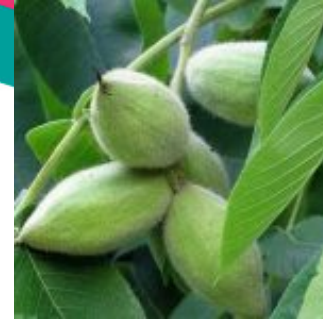

**Pépinière
BROWN**
ENTREPRENEUR PAYSAGER

ARBRES

Juglans cinerea

Noyer cendré

Petites fleurs en chatons au mois d'avril suivies de longs fruits noirs et comestibles (noix) en automne. Son feuillage duveteux est vert, même à l'automne. C'est un arbre idéal pour les grands espaces ou la naturalisation.

Caractéristiques :

Hauteur :
20 m

Largeur :
8 m

Zone de rusticité :
3

Exposition :
Soleil

Croissance :
Moyenne

Enracinement :
Enracinement pr

Taille :
Tailler avec modération à la fin de l'été