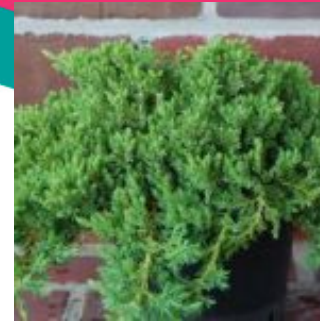

Pour plus d'information : 450 347-1462