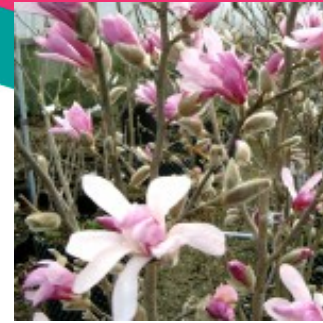

Pour plus d'information : 450 347-1462