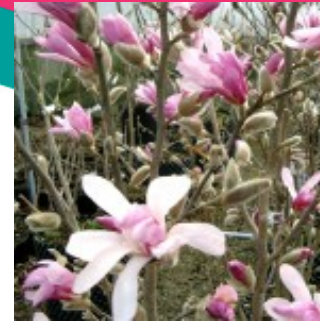

**Pépinière**  
**BROWN**  
ENTREPRENEUR PAYSAGER

ARBUSTES

## MAGNOLIA LOEBNERI 'LEONARD MESSEL'

Magnolia 'Leonard Messel'

Variété aux boutons floraux roses et aux fleurs blanches très parfumées en fin avril début mai.  
Arbuste dressée, de forme arrondie.

### Caractéristiques :

**Hauteur :**  
2 m

**Largeur :**  
1,5 m

**Zone de rusticité :**  
5

**Exposition :**  
Soleil

**Coloris :**  
Vert foncé

**Floraison :**  
Blanche

Pour plus d'information : 450 347-1462