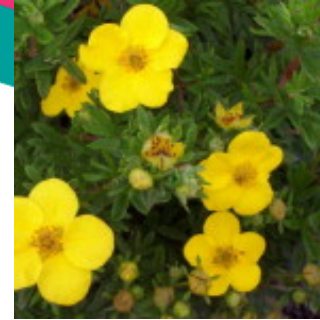

Pépinière
BROWN
ENTREPRENEUR PAYSAGER

ARBUSTES

Potentilla fruticosa 'Goldfinger'

Potentille Goldfinger

Arbuste au port compact et arrondi. Floraison jaune, abondante durant toute la saison estivale. Tailler tous les printemps pour une meilleure floraison.

Caractéristiques :

Hauteur :
1 m

Largeur :
1 m

Zone de rusticité :
2

Exposition :
Soleil, mi-ombre

Coloris :
Vert foncé

Floraison :
Jaune

Pour plus d'information : 450 347-1462