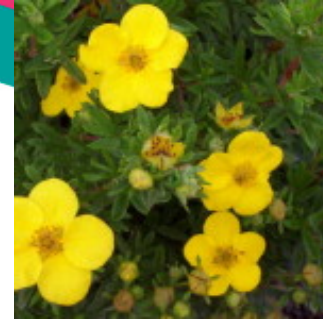

Pépinière
BROWN
ENTREPRENEUR PAYSAGER

ARBUSTES

Potentilla fruticosa 'Goldfinger'

Potentille Goldfinger

Arbuste au port compact et arrondi. Floraison jaune, abondante durant toute la saison estivale. Tailler tous les printemps pour une meilleure floraison.

Caractéristiques :

Hauteur :
1 m

Largeur :
1 m

Zone de rusticité :
2

Exposition :
Soleil, mi-ombre

Coloris :
Vert foncé

Floraison :
Jaune

Pour plus d'information : 450 347-1462