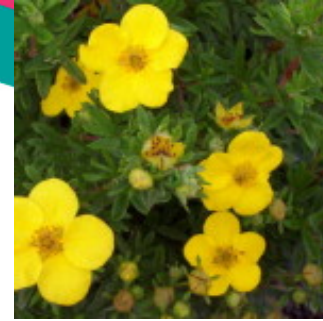

**Pépinière
BROWN**
ENTREPRENEUR PAYSAGER

ARBUSTES

POTENTILLA FRUTICOSA 'GOLDFINGER'

Potentille Goldfinger

Arbuste au port compact et arrondi. Floraison jaune, abondante durant toute la saison estivale. Tailler tous les printemps pour une meilleure floraison.

Caractéristiques :

Hauteur :
1 m

Largeur :
1 m

Zone de rusticité :
2

Exposition :
Soleil, mi-ombre

Coloris :
Vert foncé

Floraison :
Jaune

Pour plus d'information : 450 347-1462