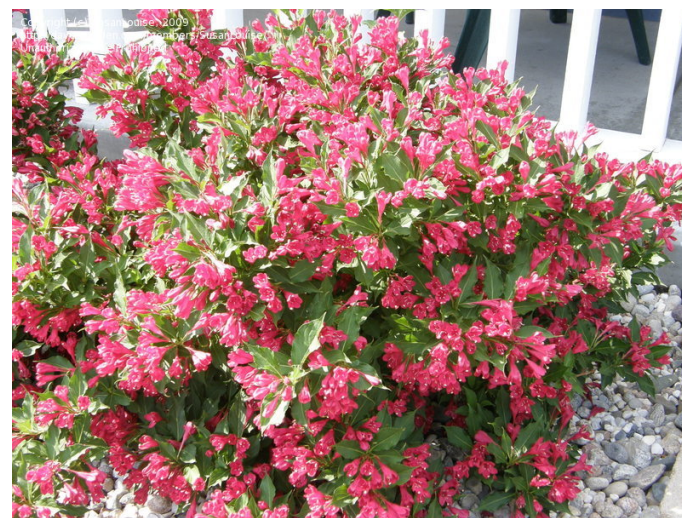

## WEIGELA FLORIDA 'RED PRINCE'

Weigela Red Prince

Arbuste au port érigé. Floraison estivale de longue durée. Tailler après le débourrement les branches au dessus du bourgeon sain pour continuer la floraison jusqu'en septembre.

### Caractéristiques :

**Hauteur :**  
1,5 m

**Largeur :**  
1,5 m

**Zone de rusticité :**  
3

**Exposition :**  
Soleil, mi-ombre

**Coloris :**  
Vert

**Floraison :**  
Rouge

Pour plus d'information : 450 347-1462