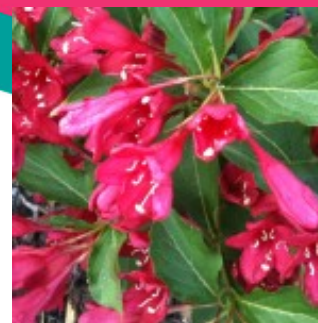

Pépinière
BROWN
ENTREPRENEUR PAYSAGER

ARBUSTES

WEIGELA FLORIDA 'RED PRINCE'

Weigela Red Prince

Arbuste au port érigé. Floraison estivale de longue durée. Tailler après le débourrement les branches au dessus du bourgeon sain pour continuer la floraison jusqu'en septembre.

Caractéristiques :

Hauteur :
1,5 m

Largeur :
1,5 m

Zone de rusticité :
3

Exposition :
Soleil, mi-ombre

Coloris :
Vert

Floraison :
Rouge

Pour plus d'information : 450 347-1462