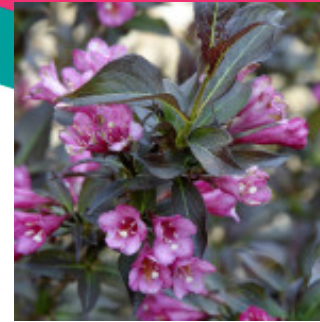

Pépinière
BROWN
ENTREPRENEUR PAYSAGER

ARBUSTES

WEIGELA florida Wine and Roses

Weigela Wine & Rose

Beau contraste entre la fleur rose et le feuillage pourpre foncé. Port compact et érigé. Tailler après le débourrement les branches au dessus du bourgeon sain pour continuer la floraison jusqu'en septembre. Attire les colibris et les papillons.

Caractéristiques :

Hauteur :
1,2 m

Largeur :
1,2 m

Zone de rusticité :
3

Exposition :
Soleil

Coloris :
Pourpre foncé

Floraison :
Rosée

Pour plus d'information : 450 347-1462